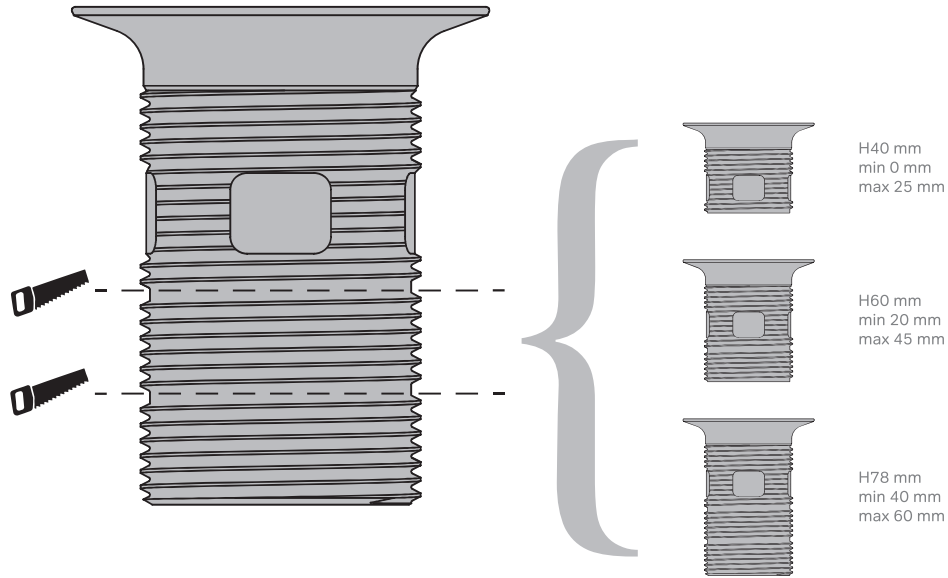

Immer offen  
 Always open  
 Открыто постоянно  
 Завжди відкритий

Universeller Hauptkörper mit reduzierbarer Höhe  
 Universal body with reducible height  
 Универсальный корпус с изменяемой высотой  
 Універсальний корпус зі зменшеним зростом

Slottable Universal Hauptkörper  
 Slottable universal main body  
 Универсальный корпус, с возможностью выреза перелива  
 Універсальний корпус, який може бути розрізним

Herausziehbarer Stecker  
 Extractable plug  
 Извлекаемая пробка  
 Яку видобувають пробка

CLIC MECHANISM

ALWAYS OPEN

Voll herausziehbarer Stopfen für die tägliche Reinigung  
 Fully extractable plug for daily cleaning  
 Полностью извлекаемая пробка для ежедневной уборки  
 Повністю витягується пробка для щоденного прибирання