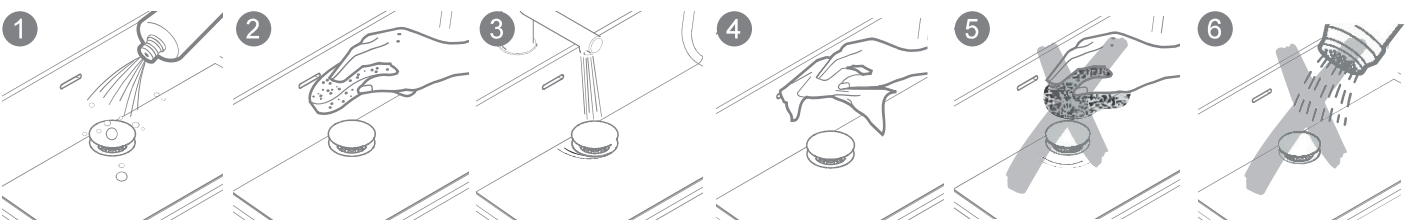

Click-System
Click System
Click система
Click система

Immer offen
Always open
Открыто постоянно
Завжди відкритий

“CLICK”

“ALWAYS OPEN”

Öffnen
Open
Открыто
Відчинено

Geschlossen
Closed
Закрыто
Зачинено

Immer offen
Always open
Открыто постоянно
Завжди відкритий