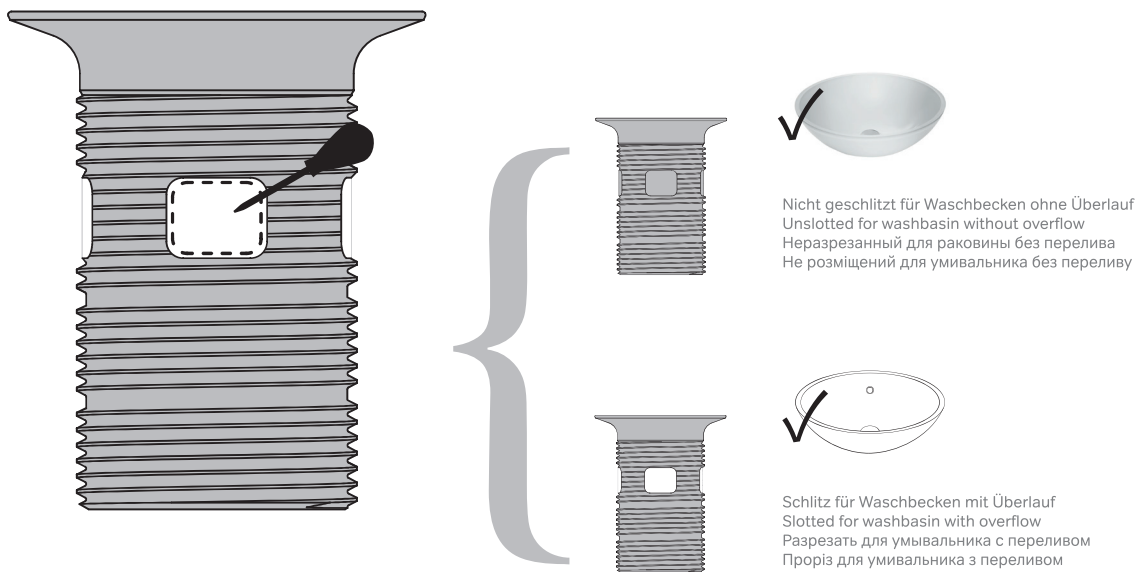

Immer offen  
 Always open  
 Открыто постоянно  
 Завжди відкритий

Universeller Hauptkörper mit reduzierbarer Höhe  
 Universal body with reducible height  
 Универсальный корпус с изменяемой высотой  
 Універсальний корпус зі зменшеним зростом

Slottable Universal Hauptkörper  
 Slottable universal main body  
 Универсальный корпус, с возможностью выреза перелива  
 Універсальний корпус, який може бути розрізним

Herausziehbarer Stecker  
 Extractable plug  
 Извлекаемая пробка  
 Яку видобувають пробка

CLIC MECHANISM

ALWAYS OPEN

Voll herausziehbarer Stopfen für die tägliche Reinigung  
 Fully extractable plug for daily cleaning  
 Полностью извлекаемая пробка для ежедневной уборки  
 Повністю витягується пробка для щоденного прибирання