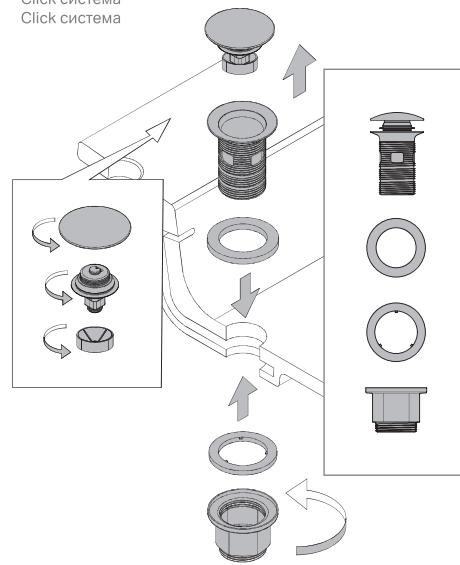

Click-System
Click System
Click система
Click система