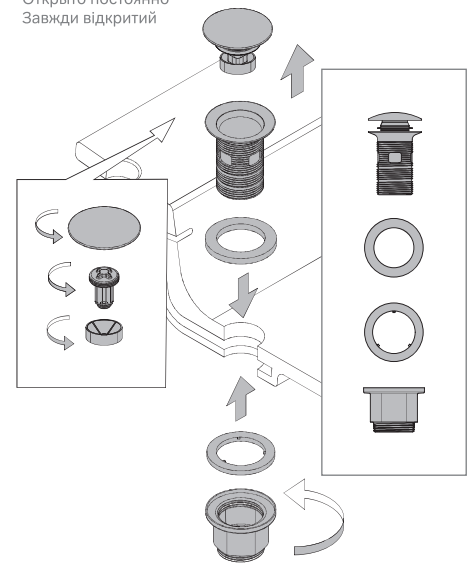

Immer offen
Always open
Открыто постоянно
Завжди відкритий

“CLICK”